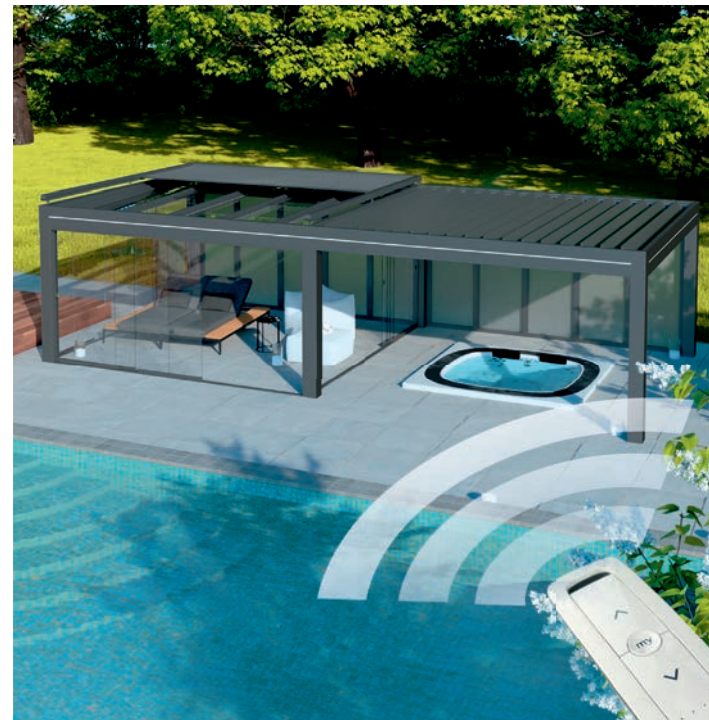

Steuerung

Besonders entspannt mit Motor und Fernbedienung.